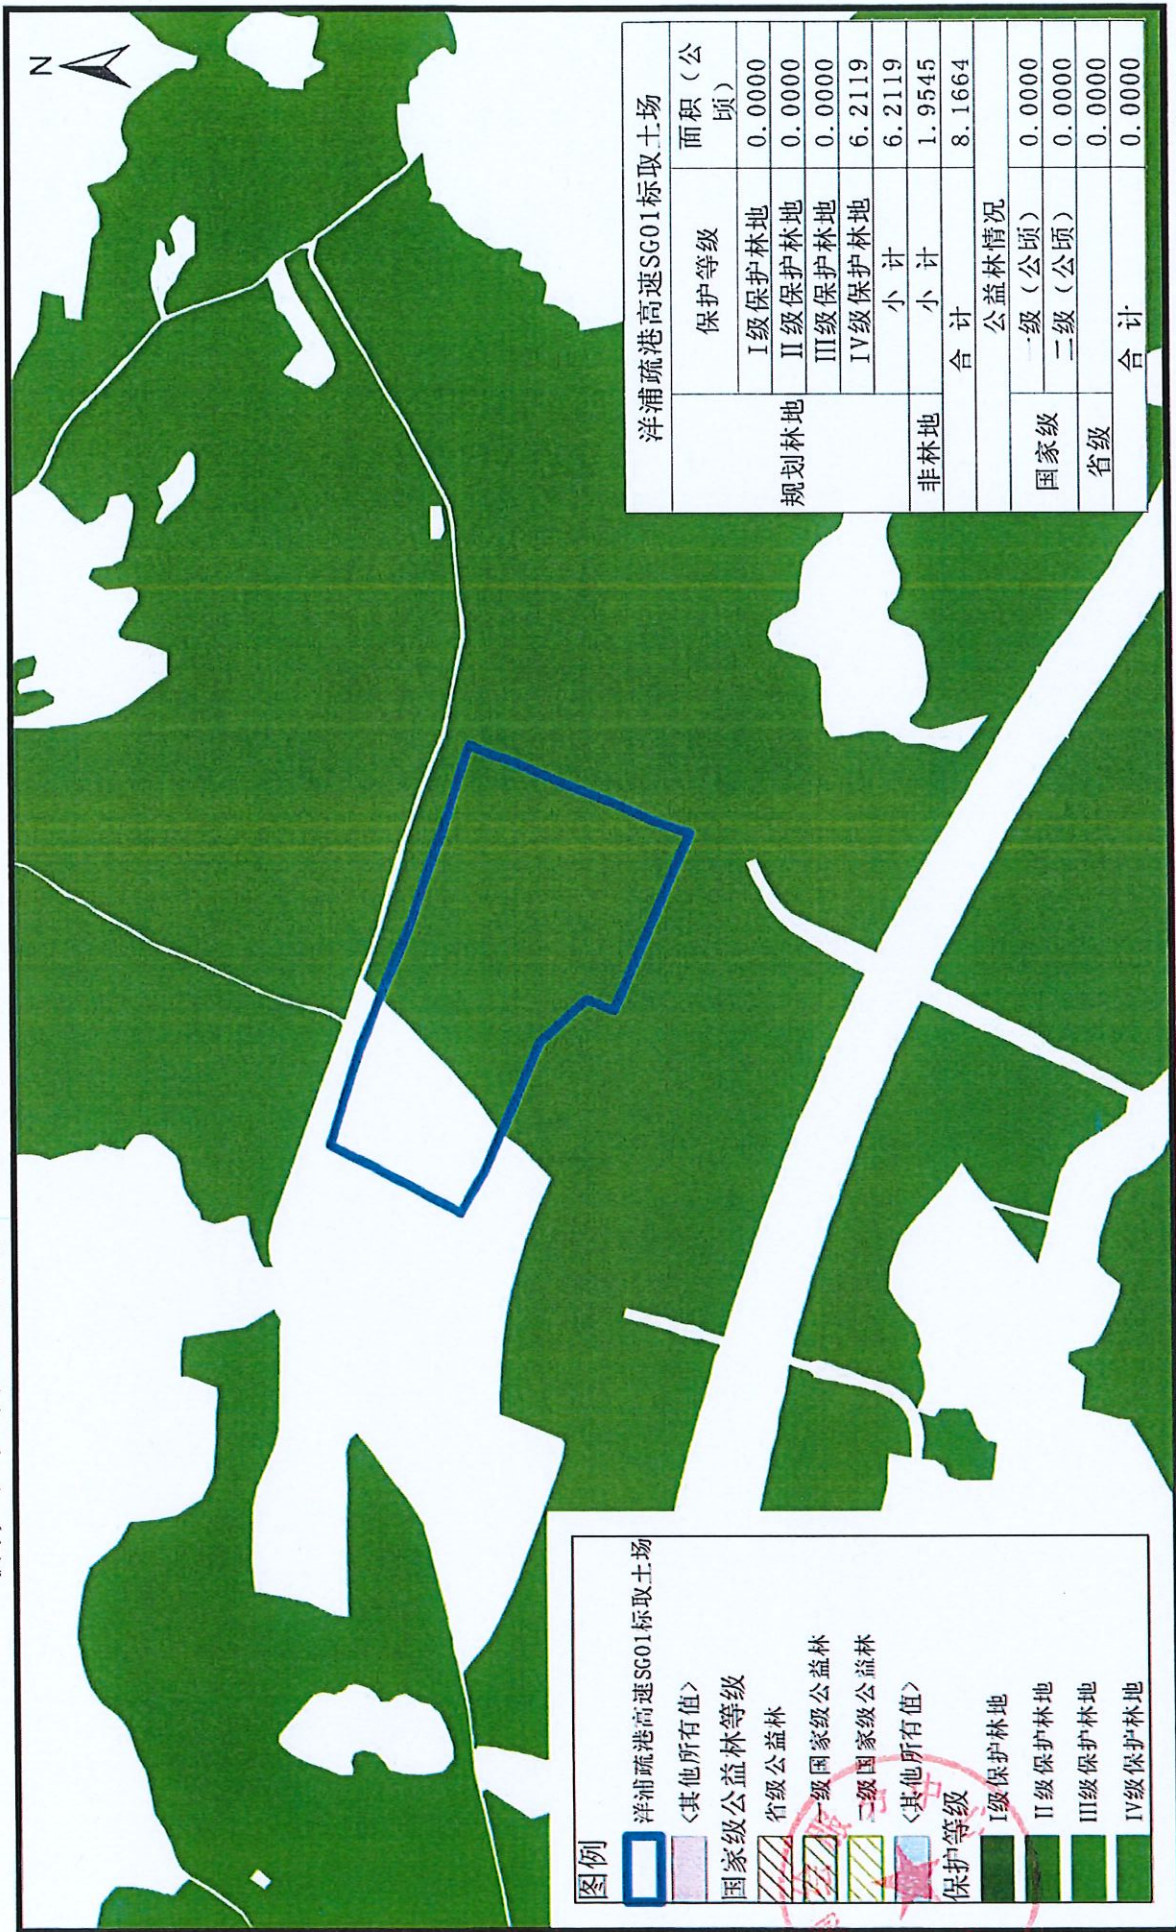

# 儋州市林地保护利用规划（2021-2035）局部图

**图例**

- 洋浦疏港高速SG01标取土场
- <其他所有值>
- 国家级公益林等级
- 省级公益林
- 一级国家级公益林
- 二级国家级公益林
- <其他所有值>
- 保护等级
- I级保护林地
- II级保护林地
- III级保护林地
- IV级保护林地

洋浦疏港高速SG01标取土场		面积 (公顷)
规划林地	保护等级	
	I级保护林地	0.0000
	II级保护林地	0.0000
	III级保护林地	0.0000
非林地	IV级保护林地	6.2119
	小计	6.2119
	小计	1.9545
合计		8.1664
公益林情况		
国家级	一级 (公顷)	0.0000
	二级 (公顷)	0.0000
省级	合计	0.0000
	合计	0.0000

儋州市测绘服务中心

2000国家大地坐标系（中央子午线为111度）  
 制图时间：2024年6月

制图员：黎小春  
 检查员：董振斌